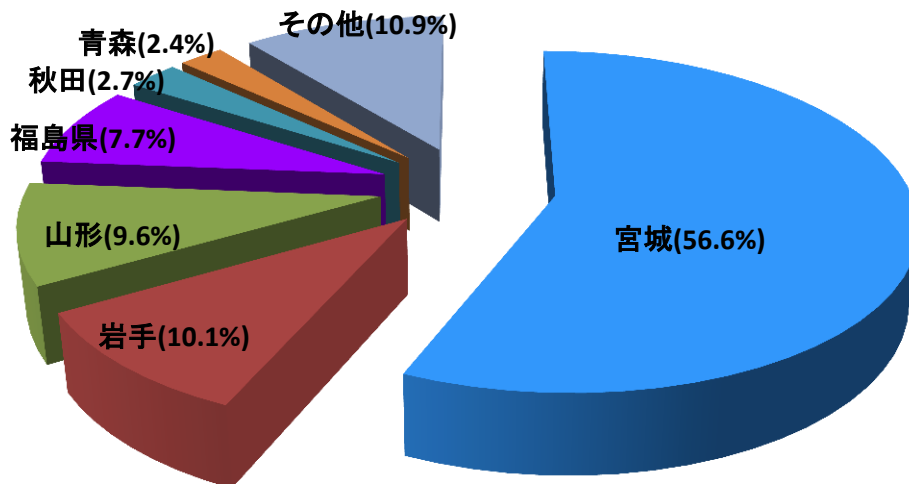

日時 6月2日 10:00～17:00
6月3日 10:00～16:00

会場 仙台国際センター展示棟

出展社数 70社 (共同出展含む)

来場者数 1,282名 (2日間合計)

地域別集計

業種別集計