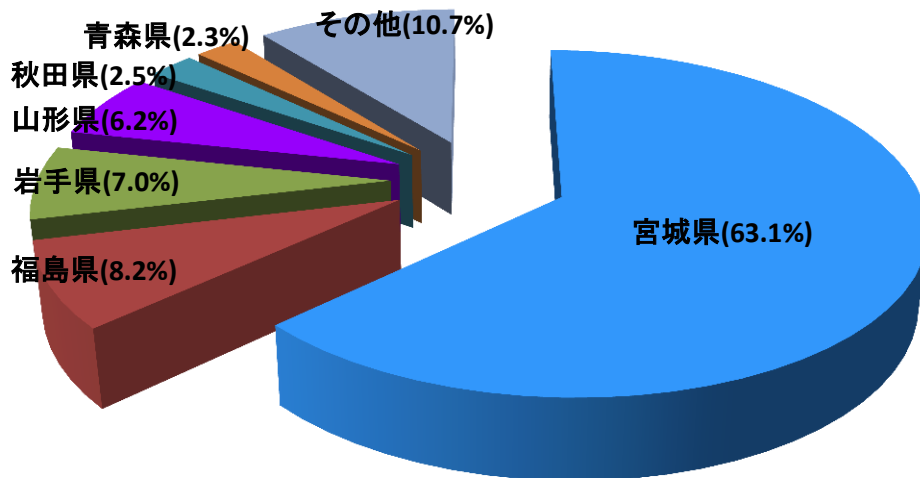

東北映像機器フェスティバル2015 来場者集計
(併設 東北映像フェア2015)

主催 一般社団法人東北映像製作社協会
日時 6月3日 10:00～17:00
6月4日 10:00～16:00
会場 仙台サンプラザホール
出展社数 64社 (共同出展含む)
55ブース(協会企画2ブース含む)
来場者数 1,214名 (2日間合計)

地域別集計

業種別集計